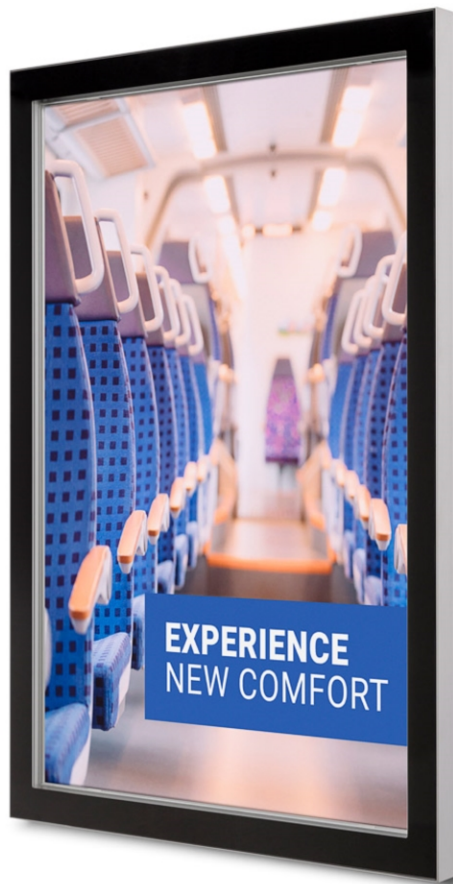

PRODUKT ARKUSZ

Zewnętrzna Gablota na plakaty Premium Slim 70 x 100 cm

SCG70x100

- Doskonałe wzornictwo z czarnym ceramicznym nadrukiem na szybie przedniej
- Wyrafinowana i smukła konstrukcja o szerokości 48 mm
- Plakaty zawsze na swoim miejscu dzięki magnetycznej tylnej ścianie
- Z certyfikatem IP56
- Produkt przyjazny dla budżetu

PRODUKT ARKUSZ

Zewnętrzna Gablota na plakaty Premium Slim 70 x 100 cm

SCG70x100

PODSTAWOWE INFORMACJE

SKU	Sizes (mm) (A x B x C)	Format (mm)	Widoczny rozmiar (mm) (VXxVY)	Rozstaw otworów (mm) (XxY)
SCG70x100	779 x 1079 x 45	700 x 1000 mm	679 x 979 mm	-

Orientacja	Weight (kg)
Pionowy	15,77

PARAMETRY ELEKTRYCZNE

Oświetlenie	Kolor oświetlenia (K)	Luminancja (cd)	Intensywność światła (lx)	Moc (W)
Nie	-	-	-	-

INFORMACJE O OPAKOWANIU

Pakowanie 1 (mm)	Pakowanie 2 (mm)	Pakowanie 3 (mm)
1150 x 845 x 100	-	-